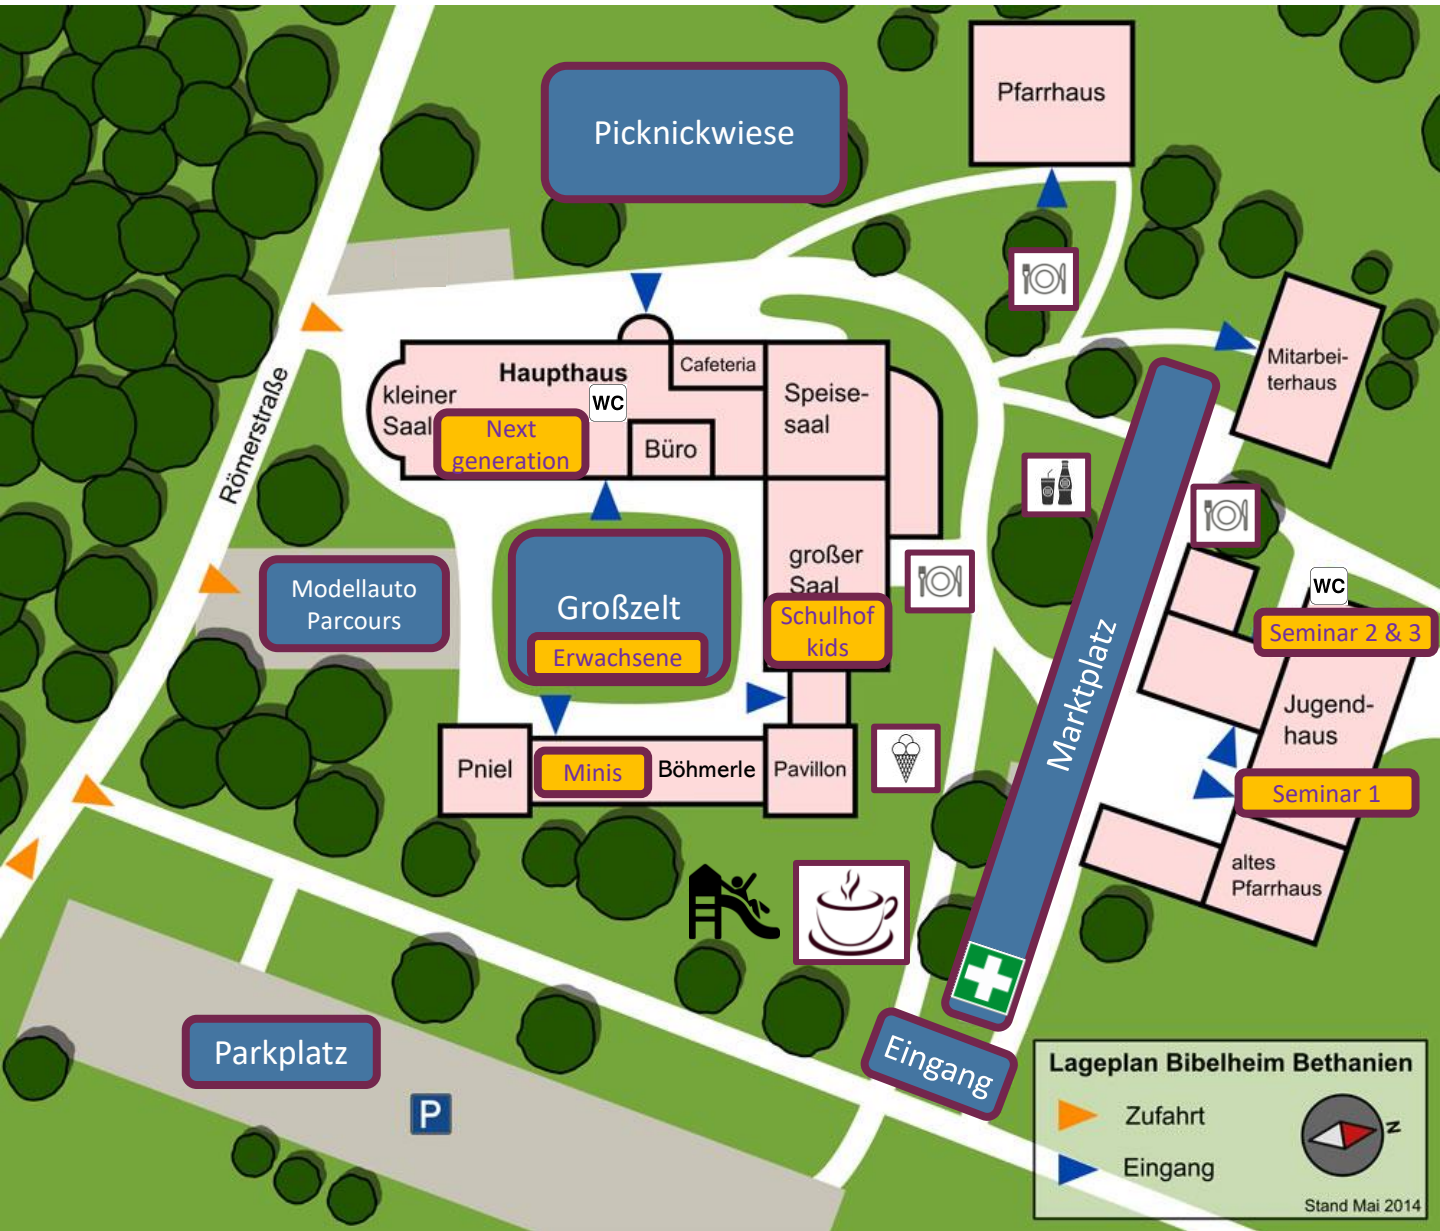


ab 09:30 Uhr Ankommen bei Laugenstangen & Kaffee

10:30 Uhr **Gemeinsamer Start** 📍 Großer Saal

11:00 Uhr **Minis (3-6 J)** 📍 Raum Böhmerle

Schulhofkids (7-12 J) 📍 Großer Saal

Next generation (13-17 J) 📍 Keller Haupthaus

Erwachsene (18+) 📍 Großzelt

ab 12:15 Uhr Markt mit

- Essens- & Aktionsstände 📍 Marktplatz

13:15 Uhr - Seminare (Erwachsene) 📍 Jugendhaus

u. 14:15 Uhr

- **Familienplanungskampf**
mit Lena Egger 📍 Jugendhaus unten
 - **Wie verändern Krisen unsere Familie?**
mit A&G Göttel 📍 Jugendhaus oben links
 - **Wir kämpfen für unsere Ehe!**
mit C&S Hoeffgen 📍 Jugendhaus oben rechts
-

15:15 Uhr Überraschung 📍 Picknickwiese

15:30 Uhr **Gemeinsamer Abschluss** 📍 Großer Saal

Familiientag 2023, 18.06.2023, Bibelheim Bethanien

FAMILIE (n)
(er) LEBEN

Familienk(r)ampf - LAGEPLAN

Familiientag 2023, 18.06.2023, Bibelheim Bethanien